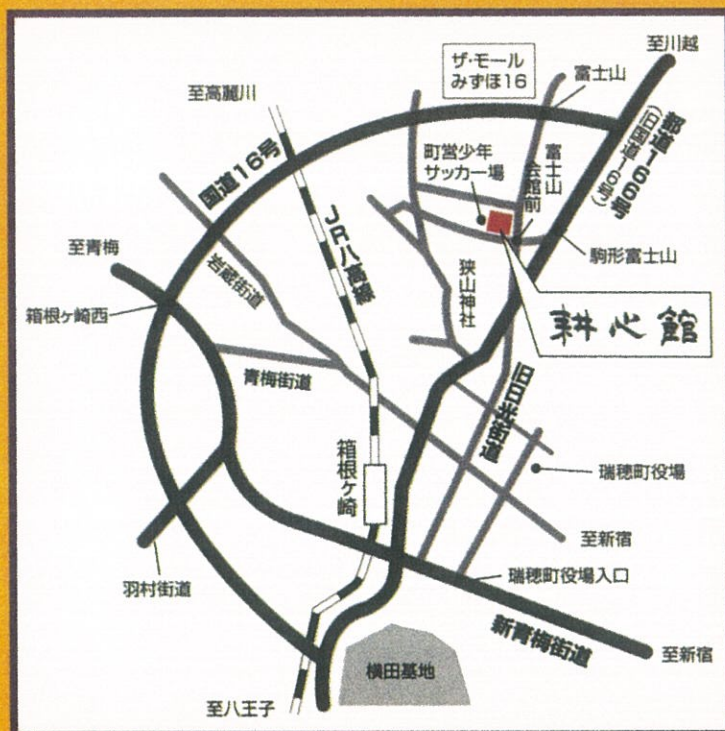

第17回 グループ仙美展 〈御案内〉

皆様いかがお過ごしでしょうか。この度、第17回グループ仙美展を
耕心館に於いて開催する運びとなりました。

ご多忙中誠に恐縮ですが、ご高覧賜りたく御案内申し上げます。

会期 平成29年 **9月11日(月)~9月17日(日)**

午前10時~午後5時 ※初日は午後1時より(最終日は午後4時まで)

会場 **耕心館 1階展示ギャラリー**

入場無料

東京都西多摩郡瑞穂町大字駒形富士山317番地1
TEL(042)568-1505 FAX(042)568-1506
耕心館HP <http://www.koshinkan.jp>

〈出展者〉

奥野雪江・後藤玲子
杉本弘子・矢島和子
山本みち子・吉原寿美子
細井千恵子・寺田多美子
川端迪枝・山内文子
尾崎晴子・金井和子

(順不同)

森山 藪夫

事務所 〒208-0012 武蔵村山市緑が丘 1460-1101-220
TEL(042)565-0298 森山藪夫