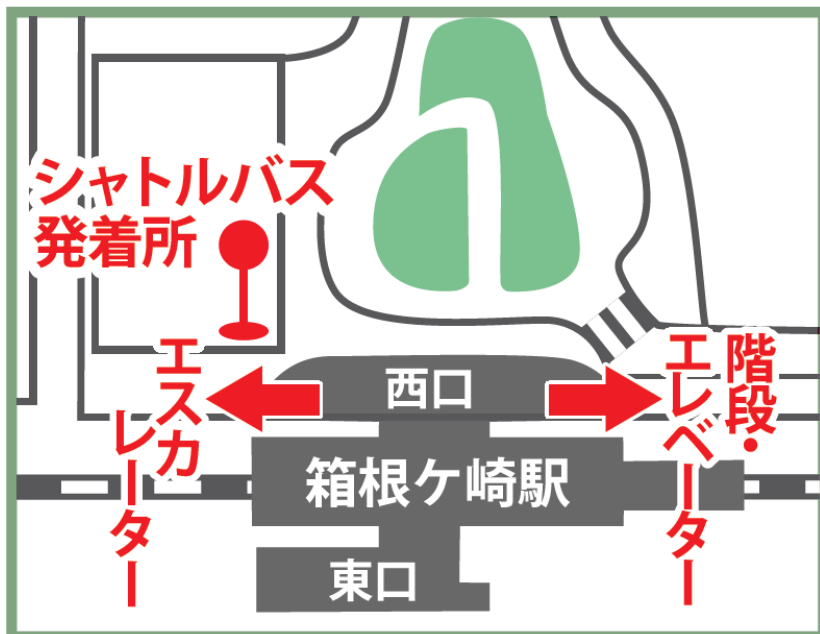

..... 会場⇄駅の無料シャトルバスを会期中毎日運行します

箱根ヶ崎駅発	会場発
10:55	11:05
11:25	11:35
11:55	12:05
12:25	12:35
12:55	13:05
13:25	13:35
13:55	14:05

- 〈ご注意〉
- 途中乗車・下車はできません。
 - 車両の設備上車椅子のご利用はできません。
 - 交通事情により運休・遅延が発生する場合がございます。