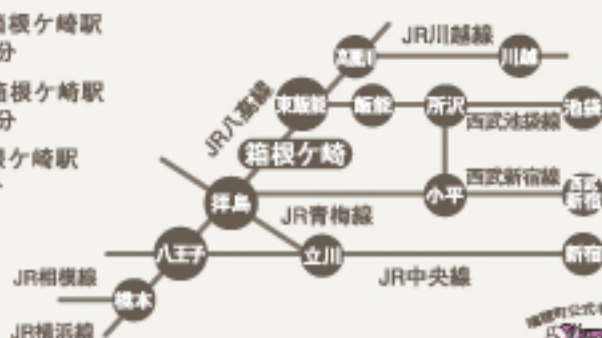

会場：2階多目的大広間
時間：10:00～17:00
※最終日16:00まで

友禅色挿し体験

友禅染めが初めての方も経験者の方も、友禅染め制作の楽しさを体験できる半日の体験講座です。会場はオープンスペースなので、通年講座に興味がある方には、講座の内容や雰囲気を感じていただける機会となっています。お気軽にお問合せ・お申込みください。

日時：10月29日(金)・30日(土)
10月31日(日)
時間：13:00～16:00
講師：阿部 信行
場所：1階エントランス
定員：各回4名
参加費：3,500円(材料・仕上げ代込)
※当日はエプロンなどをご持参ください

お申込み受付 10月1日(金)よりご来館・お電話 ☎042-568-1505

※新型コロナウイルス感染拡大状況により、日程や時間に変更になる場合があります。お出かけ前に最新の状況をご確認下さい

アクセス

JR八高線 箱根ヶ崎駅東口より徒歩20分/タクシー 5分
乗料 40台 ※時間帯により混雑のため駐車できない場合があります

八王子駅⇨箱根ヶ崎駅
所要時間 21分

東飯能駅⇨箱根ヶ崎駅
所要時間 14分

拝島駅⇨箱根ヶ崎駅
所要時間 8分